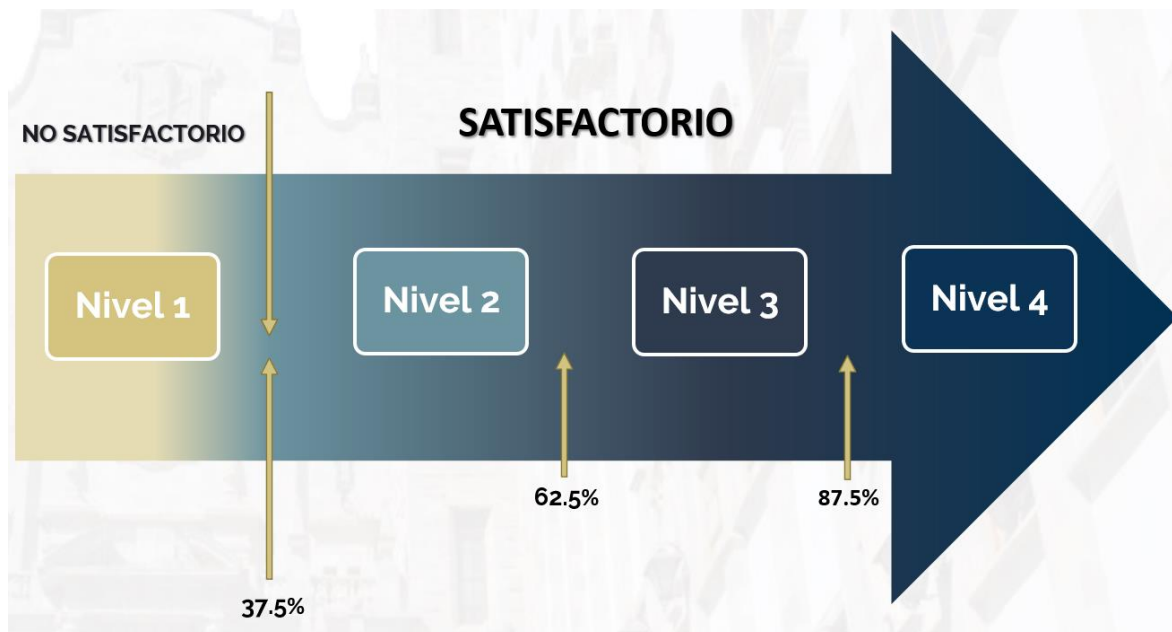

Los resultados entregables al profesor comprenden el promedio ponderado de las evaluaciones realizadas en cada uno de los grupos y UDA que atiende. El Nivel de Desempeño se determina a partir de la siguiente escala de corrección ascendente:

Fig. 2: Niveles de desempeño.

El Dictamen final por UDA-grupo como **Satisfactorio** se considera a partir del Nivel 2, que implica haber obtenido un puntaje mayor o igual a 37.5 y hasta 100 máximo en la evaluación. El Dictamen final por UDA-grupo **Debajo de satisfactorio**, corresponde a los profesores concentrados en el Nivel I, de acuerdo con la percepción de los estudiantes.