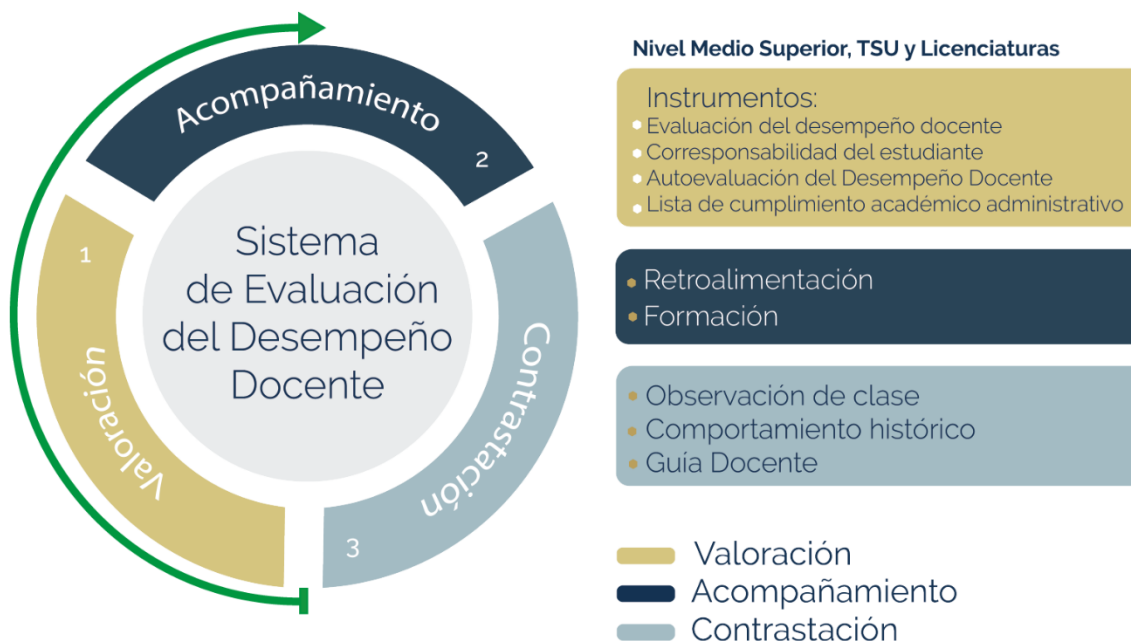

Plan Anual de Formación Docente. Por lo anterior, los resultados obtenidos como *Debajo de satisfactorio* no se consideran definitivos en un solo periodo de evaluación, se observa la trayectoria docente del profesor, así como su evolución en el Programa Institucional de Formación Docente.

Esquema de Evaluación del Desempeño Docente.

Consideraciones normativas

La Evaluación del Desempeño Docente de la Universidad de Guanajuato responde en su diseño a lo dispuesto en la normatividad vigente, considerando la Ley Orgánica, para posibilitar su existencia (Art. 6, fracción VI); el Código de Ética; el Reglamento Académico se establecen los deberes de los profesores (Art. 7), las cualidades de la docencia y las acciones que realizan en el ejercicio de la función docente. Considera además el Reglamento del Personal Académico que indica los criterios de evaluación de los profesores (Art. 20); el Reglamento del Programa de Estímulos al Desempeño del Personal Docente y las bases de participación que señalan como requisito que los profesores cuenten con una evaluación satisfactoria al desempeño docente por parte de los estudiantes (Art. 3, fracción IV).