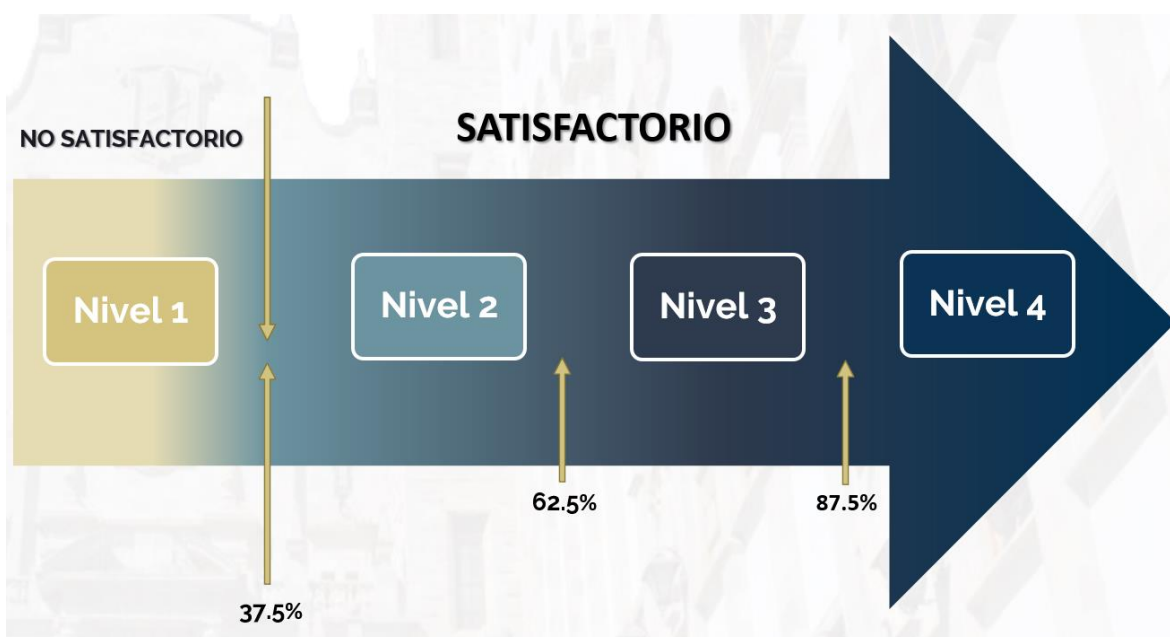

Nivel de Desempeño	Descripción	Ponderación respuesta	Desempeño
Nivel 1	INICIAL RECEPTIVO	25%	DEBAJO DE SATISFACTORIO
Nivel 2	BÁSICO EN DESARROLLO	50%	SATISFACTORIO
Nivel 3	AUTÓNOMO	75%	SATISFACTORIO
Nivel 4	ESTRATÉGICO	100%	SATISFACTORIO

Los resultados entregables al profesor comprenden el promedio ponderado de las evaluaciones realizadas en cada uno de los grupos y UDA que atiende. El Nivel de Desempeño se determina a partir de la siguiente escala de corrección ascendente:

Fig. 2: Niveles de desempeño.

El Dictamen final por UDA-grupo como **Satisfactorio** se considera a partir del Nivel 2, que implica haber obtenido un puntaje mayor o igual a 37.5 y hasta 100 máximo en la evaluación. El Dictamen final por UDA-grupo **Debajo de satisfactorio**, corresponde a los profesores concentrados en el Nivel I, de acuerdo con la percepción de los estudiantes.